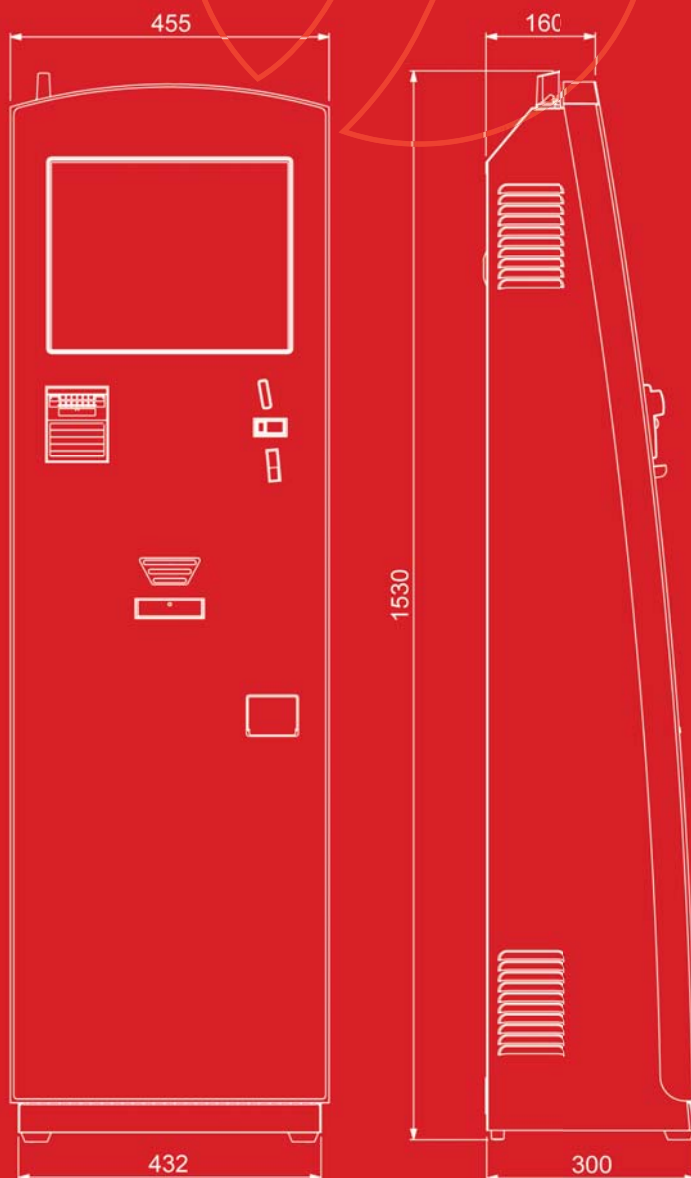

Desatendido: sin necesidad de personal
Autónomo: selfservice / confidencial
Rápido: sin esperas, sin colas
Actualizado permanentemente on line

DATOS TÉCNICOS

Dimensiones	1530 x 455 x 300 mm
Peso	75 kg
Sistema operativo	Windows 7
Conexión	Inalámbrica GPRS/3G o ADSL
Pantalla táctil	17" SAW
Medios de pago	Lector de billetes Validador de monedas
Impresora	Térmica